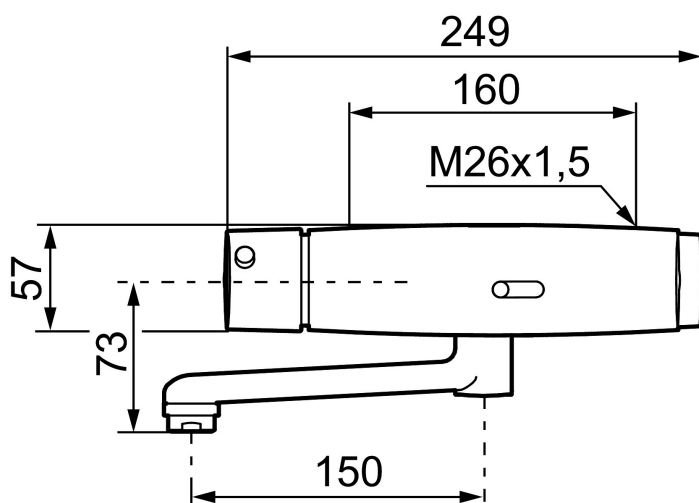

## FM Mattsson tronic WMS, tvättställsblandare, batteridrift (inkl. batteri)

Tronic WMS har allt som våra vanliga beröringsfria blandare har, lika enkel att använda och installera. De kan användas som vilken blandare som helst, helt fristående. Däremot finns den inbyggda möjligheten att ta blandaren till nästa nivå. Aktivera den inbyggda sändaren och blandaren är kopplad till vår innovativa digitala molntjänst och Internet of Things. I blandaren sitter en trådlös sändare som registrerar hur den används, som hur ofta den slås på, hur mycket vatten som går åt och hur länge den spolat. Informationen skickas sedan till en digital portal som går att komma åt via dator eller mobil. Där kan blandarna och insamlade data övervakas, analyseras, utvärderas och omvandlas till värdefulla insikter. Det är alltså mer än bara en riktigt bra, beröringsfri blandare – genom att koppla den till molntjänsten ger den även extra mervärde i form av värdefulla användarinsikter.