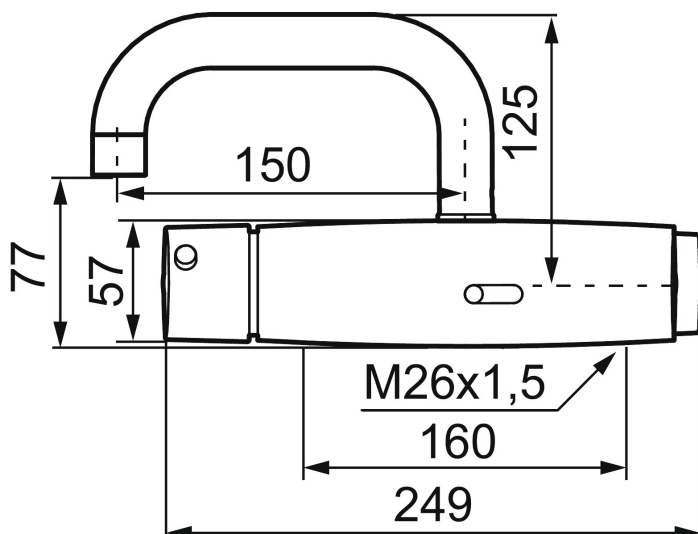

Unika egenskaper

Skyddsmodul 

FM Mattsson tronic WMS, tvättställsblandare, batteridrift

Tronic WMS har allt som våra vanliga beröringsfria blandare har, lika enkel att använda och installera. De kan användas som vilken blandare som helst, helt fristående. Däremot finns den inbyggda möjligheten att ta blandaren till nästa nivå. Aktivera den inbyggda sändaren och blandaren är kopplad till vår innovativa digitala molntjänst och Internet of Things. I blandaren sitter en trådlös sändare som registrerar hur den används, som hur ofta den slås på, hur mycket vatten som går åt och hur länge den spolar. Informationen skickas sedan till en digital portal som går att komma åt via dator eller mobil. Där kan blandarna och insamlade data övervakas, analyseras, utvärderas och omvandlas till värdefulla insikter. Det är alltså mer än bara en riktigt bra, beröringsfri blandare – genom att koppla den till molntjänsten ger den även extra mervärde i form av värdefulla användarinsikter.