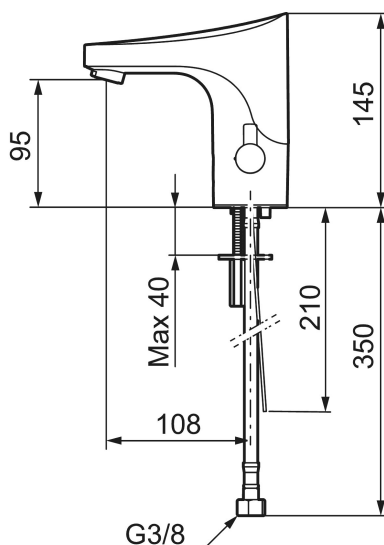

Unikke egenskaber

Tilbageløbssikring 

9000E Tronic WMS med temperaturgreb, netdrift

Artikel-nummer: 16416100 VVS: 704369174

Beskrivelse: Krom, netdrift (eksklusiv transformator), 5 l/min) ved 2-6 bar

- WMS-armatur med mulighed for trådløs tilslutning
- Vandalsikker udførelse i metal.
- Eco Flow (Energi- og vandbesparende konstantvandstrømsperlator)
- Begrænset skylletid, forhindrer oversvømmelse.
- Valgfri skylletid, max. 30 sek. ved aktivering af sensor.
- Rengøringsfunktion, tidsbegrænset afbrydelse ved rengøring.
- Magnetventil med soft closing.
- Lavt strømforbrug - Lang levetid.
- Mulighed for gennemskylning med varmt vand mod legionella.
- Netdrift (eksl. transformer).
- IP-sensor, IP67.
- Opfylder EN1717.
- Miljøvenlige materialer, Lead Free (blyfri), Nikkelfri.

Installation:

- Nem installation og service.
- Temperaturen kan låses til en ønsket temperatur, så erstattes grebet af en medfølgende prop.
- Automatisk justering af sensorafstand.
- Ved netdrift anvendes transformator FMM S600129 alternativt FMM S600128.
- Fleksible tilslutningsslanger i metalflettet Soft-PEX®, G3/8.
- Hulstørrelse: Ø33,5-37 mm.

PRODUKTBEKRIVELSE

9000E Tronic WMS med temperaturgreb, netdrift

Artikel-nummer: 16416100

VVS: 704369174

Reservedelsliste

NR.	FMM-NR	VVS	BESKRIVELSE
1	16214000	704369886	Elektronikenhed til STD
1	16216000	704369885	Elektronikenhed til centralstyring
2	S600131	704360979	AC adapter
3	S600135	704360986	Batteri
4	16201000	704369841	Magnetventil
5	16222000	704369895	Dækkappe
6	16221000	704369896	Vred
7	39141600		Bespændingssæt
8	29142400		Perlatorhylster M24 udv., 13 mm
9	34582000	704367804	Selvluukkende håndbruser
10	S600207		Slange til håndbruser 1,5 m, krom
11	38800009		Filtersæt Soft PEX 3/8 (2 stk)
12	29100500		Strålesamlerindsats, 5 l/min ved 2–6 bar
12	S600072		Strålesamlerindsats, 3 l/min ved 2–6 bar