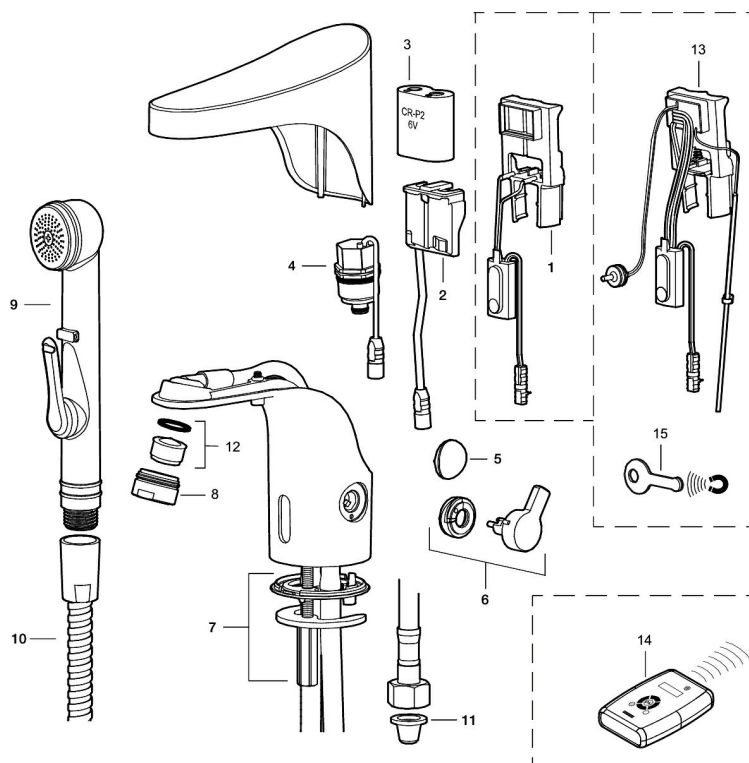

Installation:

- Nem installation og service.
- Temperaturen kan låses til en ønsket temperatur, så erstattes grebet af en medfølgende prop.
- Automatisk justering af sensorafstand.
- Ved netdrift anvendes transformator FMM S600129 alternativt FMM S600128.
- Fleksible tilslutningsslanger i metalflettet Soft-PEX®, G3/8.
- Hulstørrelse: Ø33,5-37 mm.

Tronic WMS:

- Bemærk! Gateway og abonnement eller dongle (1616-1000) er nødvendige for WMS-funktionen

- Følgende muligheder er tilgængelige med trådløs forbindelse til vores Tronic WMS-system:
 - Programmerbar skylningstid fra 10 til 60 sekunder (30 sekunder er fabriksindstillet)
 - Indbygget temperaturmåling (måler den udgående vandtemperatur)
 - Programmerbart temperaturstop (sikkerhedsfunktion, der slukker vandet direkte ved den indstillede maksimale temperatur)
 - Skytidsbegrænsning, forhindrer oversvømmelse, maks. Skyletid 5 min
 - Justerbar hygiejnisk skylning, interval og skylningstid (for at undgå stillestående vand)
 - Registrering af alle skylle med timing, vandforbrug og temperatur. - Kun med WMS
 - Stagnationsalarm (alarm, hvis enheden ikke er blevet brugt inden for den indstillede tid) - Kun med WMS
 - Alarm via SMS eller e-mail - Kun med WMS

PRODUKTBEKRIVELSE

9000E Tronic WMS med temperaturgreb, netdrift

Artikel-nummer: 16416100

VVS: 704369174

Reservedelsliste

NR.	FMM-NR	VVS	BESKRIVELSE
1	16214000	704369886	Elektronikenhed til STD
1	16216000	704369885	Elektronikenhed til centralstyring
2	S600131	704360979	AC adapter
3	S600135	704360986	Batteri
4	16201000	704369841	Magnetventil
5	16222000	704369895	Dækkappe
6	16221000	704369896	Vred
7	39141600		Bespændingssæt
8	29142400		Perlatorhylster M24 udv., 13 mm
9	34582000	704367804	Selvluukkende håndbruser
10	S600207		Slange til håndbruser 1,5 m, krom
11	38800009		Filtersæt Soft PEX 3/8 (2 stk)
12	29100500		Strålesamlerindsats, 5 l/min ved 2–6 bar
12	S600072		Strålesamlerindsats, 3 l/min ved 2–6 bar