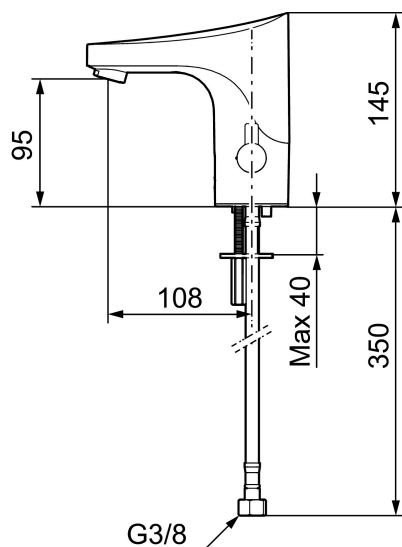

- Mjukstängande magnetventil
- Vandalsäkert utförande i metall
- Eco Flow (energi- och vattenbesparande konstantflödesstrålsamlare, 5 l/min vid 2–6 bar)
- Spoltidsbegränsning, förhindrar översvämning
- Framspolningsfunktion 30 sek via sensorn
- Avstängning av flöde i 60 sek via sensorn, (används t.ex. vid rengöring)
- Låg strömförbrukning – lång livslängd
- Kan genomspolas med hetvatten för legionellasanering
- IP-klass sensor: IP67
- Återströmningsskydd enligt EU-standard SS-EN 1717
- Miljövänliga material, bly- och nickelfri

Installation:

- Temperaturvred kan demonteras och ersättas med ett medföljande lock
- Batteridrift, anpassningsbar för nät drift
- Vid nät drift använd adaptersats art.nr. S600147
- Flexibla anslutningsrör i metallspunnen Soft PEX®, lekande G3/8
- Hålmått Ø33,5-37 mm

Inställningar:

- Omställbar temperaturbegränsning