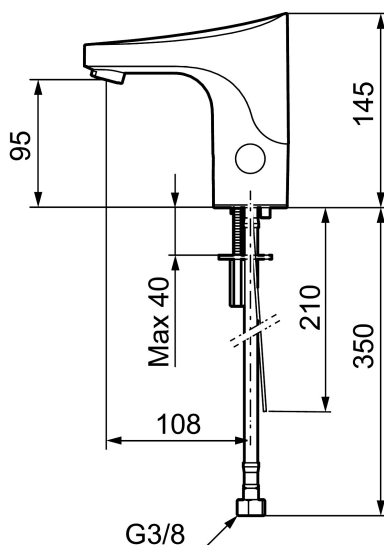

9000E Tronic WMS til forblandet vand, uden temperaturgreb, batteridrift (inkl. batteri)

Tronic WMS kan alt, hvad vores gængse berøringsfrie armaturer kan, de er præcis lige så nemme at anvende og installere. De kan monteres helt fritstående som ethvert armatur, men med de digitale Tronic WMS bliver det muligt at tage armaturet til et nyt niveau. Ved at aktivere den indbyggede sender bliver armaturet forbundet til vores innovative digitale cloud-service – og dermed er Internet of Things i armatur-verdenen en realitet.

I det elektroniske armatur sidder en trådløs sender, der registrerer hvordan den bruges, fx hvor ofte den aktiveres, hvor meget vand den bruger, hvor længe hanen løber osv. Oplysningerne sendes herefter til en digital portal, der er tilgængelig via computer eller mobil. Fra det brugervenlige oversigtbillede kan armaturer og den indsamlede data overvåges, analyseres, evalueres og omdannes til værdifulde indsigter. Tronic WMS er derfor mere end bare et rigtig godt, berøringsfrit armatur - ved at forbinde den med data-skyen vil den give ekstra værdi i form af værdifulde brugerindsigter, der kan optimere vedligeholdelsesplaner og ressource-styring

Artikel-nummer: 16406000 **WVS:** 704368154

Beskrivelse: Krom, batteridrift, inkl. batteri

- WMS-armatur med mulighed for trådløs tilslutning (med abonnement)
- Indstilbar hygiejneskyl, interval og skylletid (for at undgå stillestående vand)
- Logning af alle aktiveringer med tidspunkt, vandforbrug og temperatur for enkelte eller en gruppe af armaturer (min-, max- og gennemsnitsværdi)
- Batteriovervågning.
- Indbygget temperaturmåling af blandevandstemperaturen.
- Programmerbart temperaturstop, armaturet lukker hvis indstillet maxtemperatur opnås.
- Magnetventil med soft closing.
- Vandalsikker udførelse i metal.
- Eco Flow (Energi- og vandbesparende konstantvandstrømsperlator 5 l/min) ved 2-6 bar.