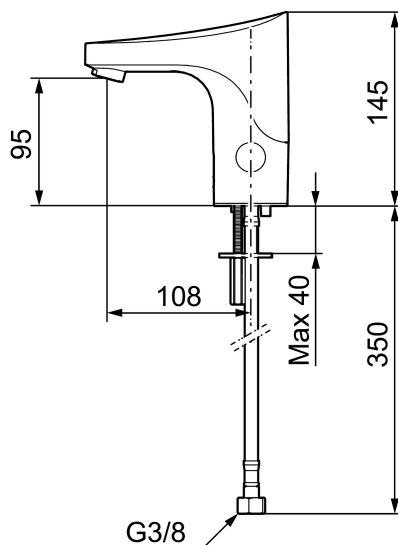

9000E Tronic til forblandet vand, uden temperaturgreb, batteridrift (inkl. batteri)

Berøringsfrie armaturer er enkle at bruge og sparer både vand og energi. FM Mattsson 9000E Tronic er en ny generation af svenskudviklede berøringsfrie armaturer med alt teknik integreret i armaturhuset.

Den automatiske kalibrering af sensoren gør det lige så enkelt at installere som standard håndvaskarmatur. Temperaturen indstilles nemt ved hjælp af grebet på siden af armaturet. Grebet kan skoldningssikres eller som alternativ fjernes, når man ønsker en forudindstillet temperatur. Armaturet er programmerbart for hygiejneskyl, der forhindrer stillestående vand og derved hæmmer bakterievækst i rørene.

Artikel-nummer: 16400000   **WS:** 704368104

- Til forblandet vand.
- Uden temperaturgreb, batteridrift (inkl. batteri).
- Vandalsikker udførelse i metal.
- Eco Flow (Energi- og vandbesparende konstantvandstrømsperlator 5 l/min) ved 2-6 bar.
- Begrænset skylletid, forhindrer oversvømmelse.
- Valgfri skylletid, max. 30 sek. ved aktivering af sensor.
- Deaktivering af sensoren i 60 sekunder (bruges f.eks. til rengøring)
- 108 mm fremspring.
- Lavt strømforbrug - Lang levetid.
- Mulighed for gennemskylning med varmt vand mod legionella.
- IP-sensor, IP67.
- Opfylder EN1717.
- Miljøvenlige materialer, Lead Free (blyfri), Nikkelfri.

Installation:

- Nem installation og service
- Ved netdrift anvendes AC adapter FMM 1623-0000, samt transformator FMM 1619-4000 alternativt FMM 1619-3000.
- Fleksibel tilslutningslange i metalflettet Soft-PEX®, G3/8.