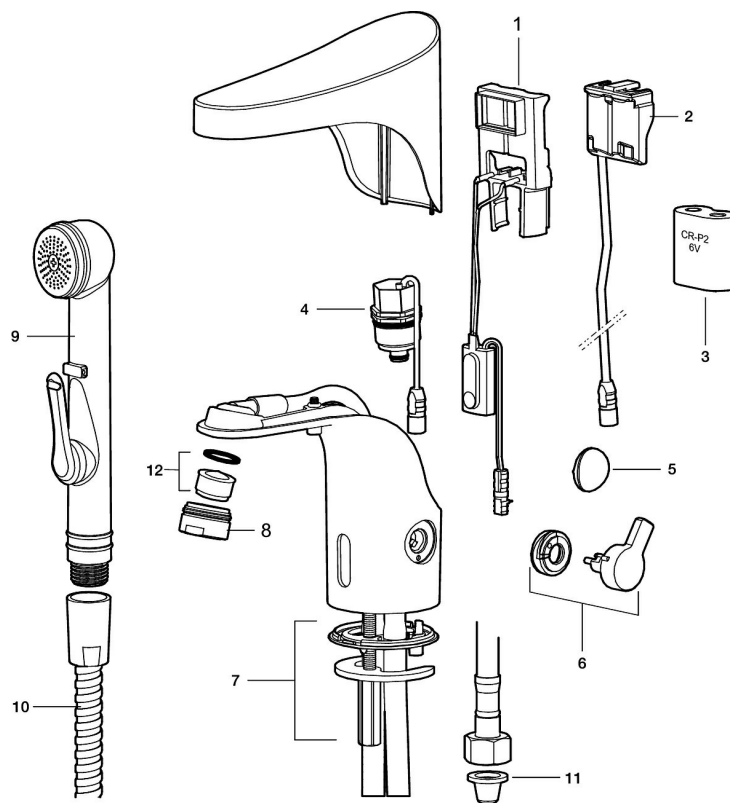

PRODUKTBESKRIVELSE

9000E Tronic til forblandet vand, uden temperaturreb, batteridrift (inkl. batteri)

Berøringsfrie armaturer er enkle at bruge og sparer både vand og energi. FM Mattsson 9000E Tronic er en ny generation af svenskudviklede berøringsfrie armaturer med alt teknik integreret i armaturhuset.

Den automatiske kalibrering af sensoren gør det lige så enkelt at installere som standard håndvaskarmatur.

Temperaturen indstilles nemt ved hjælp af grebet på siden af armaturet.

Grebet kan skoldningssikres eller som alternativ fjernes, når man ønsker en forudindstillet temperatur. Armaturet er programmerbart for hygiejneskyl, der forhindrer stillestående vand og derved hæmmer bakterievækst i rørene.

Artikel-nummer: 16400000 **VVS:** 704368104

Reservedelsliste

NR.	FMM-NR	VVS	BESKRIVELSE
1	16214000	704369886	Elektronikenhed til STD
1	16216000	704369885	Elektronikenhed til centralstyring
2	16230000	704369880	AC adapter
3	16361000	704369809	Batteri
4	16201000	704369841	Magnetventil
5	16222000	704369895	Dækkappe