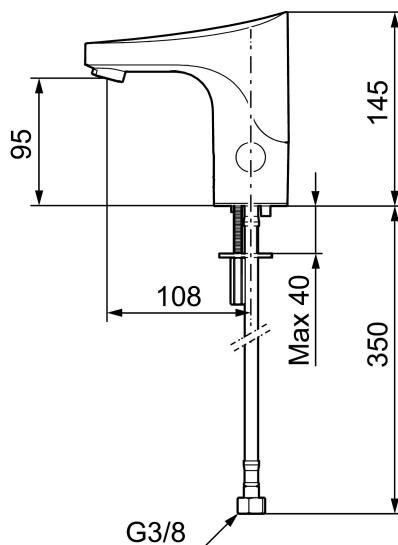

9000E Tronic til forblandet vand, uden temperaturgreb, batteridrift (inkl. batteri)

Berøringsfrie armaturer er enkle at bruge og sparer både vand og energi. FM Mattsson 9000E Tronic er en ny generation af svenskudviklede berøringsfrie armaturer med alt teknik integreret i armaturhuset.

Den automatiske kalibrering af sensoren gør det lige så enkelt at installere som standard håndvaskarmatur. Temperaturen indstilles nemt ved hjælp af grebet på siden af armaturet. Grebet kan skoldningssikres eller som alternativ fjernes, når man ønsker en forudindstillet temperatur. Armaturet er programmerbart for hygiejneskyl, der forhindrer stillestående vand og derved hæmmer bakterievækst i rørene.

Artikel-nummer: 16400000

WS: 704368104

- Til forblandet vand.
- Uden temperaturgreb, batteridrift (inkl. batteri).
- Vandalsikker udførelse i metal.
- Eco Flow (Energi- og vandbesparende konstantvandstrømsperlator 5 l/min) ved 2-6 bar.
- Begrænset skylletid, forhindrer oversvømmelse.
- Valgfri skylletid, max. 30 sek. ved aktivering af sensor.
- Deaktivering af sensoren i 60 sekunder (bruges f.eks. til rengøring)
- 108 mm fremspring.
- Lavt strømforbrug - Lang levetid.
- Mulighed for gennemskylning med varmt vand mod legionella.
- IP-sensor, IP67.
- Opfylder EN1717.
- Miljøvenlige materialer, Lead Free (blyfri), Nikkelfri.

Installation:

- Nem installation og service
- Ved netdrift anvendes AC adapter FMM 1623-0000, samt transformator FMM 1619-4000 alternativt FMM 1619-3000.
- Fleksibel tilslutningslange i metalflettet Soft-PEX®, G3/8.