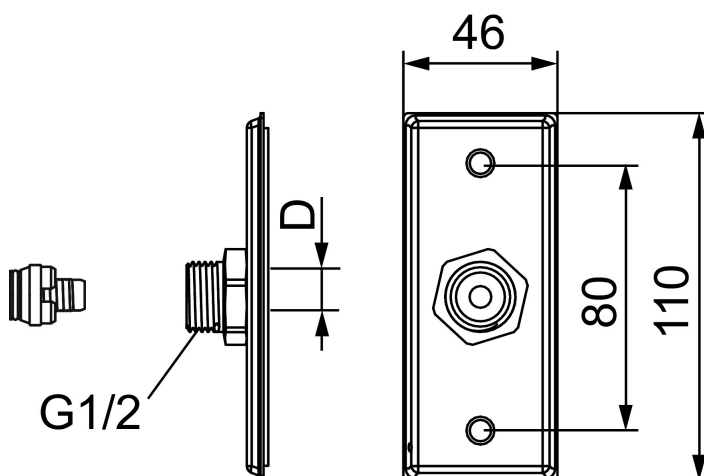

Unike funksjoner

Enkel veggbrakett for plastrør

Artikkelnummer: 14051560

Utførende: Rustfritt stål, D: Ø16

- Med lekende trykknippel
- Med konus
- Med veggfetting
- Passer FMM rørdeler med innv. gjenger
- Rørkoblingen blir liggende utenpå veggen
- For monteringsnøkkel FMM 6072
- For momentnøkkel FMM 1716

Koblingene er godkjent for:

- PE-X av EN ISO 15875: 15x2.5, 16x2.0 & 16x2.2
- PE-RT av EN ISO 22391: 15x2.5 & 16x2.2
- PB av EN ISO 15876: 16x2.0

(ALuPEX) av fabrikat:

- Uponor UNI PIPE PE-RT/AL/PE-RT 16*2
- Geberit 16*2,0 Systemrohr ML Flowfit/pushfit PE-RT typ II
- Thermotech MultiSystem AluComposite PE-RT Type2/AL/PE-RT Typ2 16*2
- Roth Systemrohr Alu-Laserplus 16*2 mm PE-RT TypII/Al/PE-RT TypII
- LK PAL Universal Pipe A16 16*2,0
- TECElogo dimension 16 – multilayer pipe – PE-RT/Al/PE-RT 16*2,0 mm
- TECElogo dimension 16 – multilayer pipe – PE-Xc/Al/PE-RT 16*2,0 mm
- FRÄNKISCHE turatec multi 16*2 PE-RT II/Al/PE-RT II
- HENCO RIXc PE-Xc/Al/PE-Xc 16*2