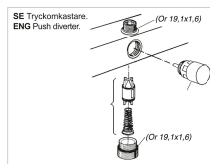

1000-serien udf. 3. Produceret 1992–1995.

Artikel-nummer: 1000-serien_Utförande_3_variant

Unikke egenskaber