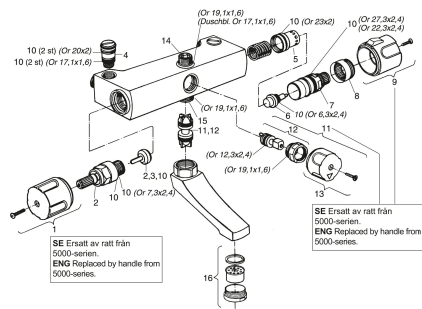

1000-serien udf. 3. Produceret 1992–1995.

Artikel-nummer: 1000-serien_Utförande_3_variant

Unikke egenskaber