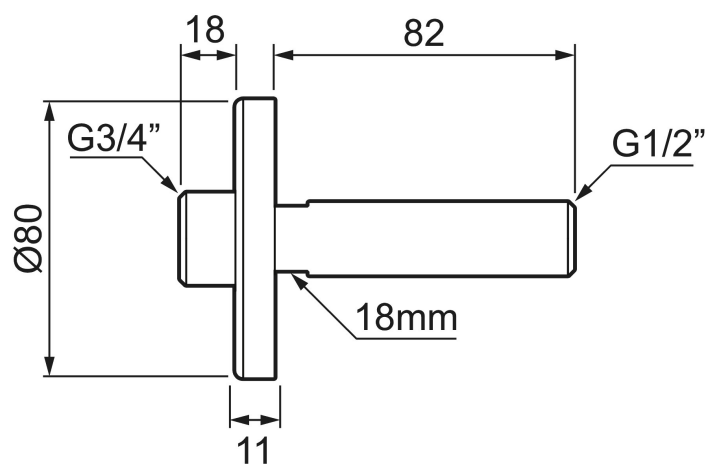

Anslutningskupling

Artikkelnummer: S600013

NRF: 4295052

Utførende: Krom, 1 stk

- Anslutning veggboкс
- G1/2 x G3/4
- Dekkskive Ø80 mm

Garantivilkår

Alle blandedbatterier og alt tilbehør fra FM Mattsson konstrueres og produseres i henhold til gjeldende EU-standarder. Produktene testes grundig i vår fabrikk før de leveres ut til kundene. Vi ber deg om å lese og følge nøye bruks- og vedlikeholdsinstruksjonene som følger med produktet. Korrekt installasjon, vedlikehold og bruk garanterer langvarig holdbarhet for produktet.