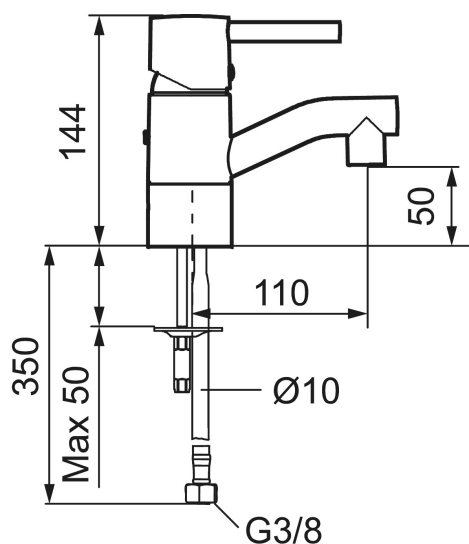

## GARDA servantbatteri

Artikkelnummer: 96500010    NRF: 4300028

Utførende: Krom, med Soft PEX®-rør, 3/8" mutter

- Mykstengende
- Vannmengdebegrenser og temperatursperre
- Eco Flow (energi- og vannbesparende strålesamler)

NR.	FMM-NR	NRF	BESKRIVELSE
18	37204029	4304099	Tetningsringer par
19	37802850	4305007	O-ring
20	39070016	4305767	Festeskiye for to skruer, til FMM 9057
21	39141000		Monteringstilbehør m/Cu-rør
22	39101500	4305609	Anslutningsrør Cu 10x392
22	39101000	4305677	Anslutningsrør Cu 10x392, krom (servantbatteri)
23	59712000	4304027	Utløpstut Garda I. Krom. Fra mod. juni 2010
24	59722000	4304028	Utløpstut Garda II. Krom. Fra mod. juni 2010
25	59732000	4304033	Utløpstut Garda III. Krom. Fra mod. juni 2010
26	59742000	4304034	Utløpstut Garda VI. Krom. Fra mod. juni 2010
27	60841000	4303835	Nøkkel til strålesamler
28	S600206	4305294	Selvstengende hånddusj, krom
29	34093000	4304551	Hånddusjholder
30	S600207		Høytrykkslange, lengde 1,5 m, krom
31	37801158		O-ring (10,1 x 1,6), 2-pakk
32	37801550		O-ring (15,54 x 2,62), 2-pakk
33	58642000		Sperrebrikke, 2 pakk (sort/grå)