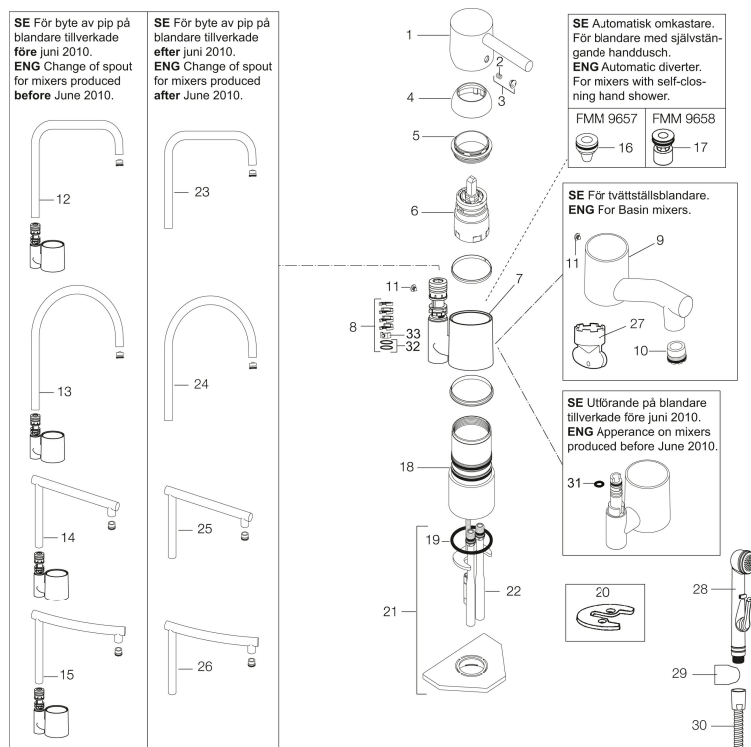

## Reservedelsliste

NR.	FMM-NR	NRF	BESKRIVELSE
1	59400000	4305002	Spak med låsskrue og plugg, krom
2	38730006	4304009	Låsskrue
3	59410000	4305003	Merkeplugg og skrue
4	59330000	4305055	Dekkhylse, krom
5	38051000	4305737	Innsatsmutter (Til tut FMM 3765). Krom
6	59110000	4305776	Innsats standard, ikke kaldstart (rød ring)
7	59782000	4305004	Tuthylse med tutfeste. Krom. Mod. juni 2010
8	58640000	4303927	Pakningssett med sperreringer. Mod. juni 2010
9	59700000	4304035	Utløpstut til servantbatter, krom
10	59752200	4306108	Strålesamler M21,5 utv., 7–9 l/min ved 3 bar (standard), inkl. nøkkel
11	38080000	4305741	Stoppskrue
12	59712500		Utløpstut m/tuthylse Garda I. For mod 2004-2010
13	59722500		Utløpstut m/tutadapter Garda II. For mod 2004-2010
14	59732500		Utløpstut m/tutadapter Garda III. For mod 2004-2010
15	59742500		Utløpstut m/tutadapter Garda VI. For mod 2004-2010
16	37731705		Automatisk omkaster/ejektor. Mod. 2005-
17	37731005	4305746	Automatisk omkaster/ejektor. Mod. 2001-2004

NR.	FMM-NR	NRF	BESKRIVELSE
18	37204029	4304099	Tetningsringer par
19	37802850	4305007	O-ring
20	39070016	4305767	Festeskiye for to skruer, til FMM 9057
21	39141000		Monteringstilbehør m/Cu-rør
22	39101500	4305609	Anslutningsrør Cu 10x392
22	39101000	4305677	Anslutningsrør Cu 10x392, krom (servantbatteri)
23	59712000	4304027	Utløpstut Garda I. Krom. Fra mod. juni 2010
24	59722000	4304028	Utløpstut Garda II. Krom. Fra mod. juni 2010
25	59732000	4304033	Utløpstut Garda III. Krom. Fra mod. juni 2010
26	59742000	4304034	Utløpstut Garda VI. Krom. Fra mod. juni 2010
27	60841000	4303835	Nøkkel til strålesamler
28	S600206	4305294	Selvstengende hånddusj, krom
29	34093000	4304551	Hånddusjholder
30	S600207		Høytrykkslange, lengde 1,5 m, krom
31	37801158		O-ring (10,1 x 1,6), 2-pakk
32	37801550		O-ring (15,54 x 2,62), 2-pakk
33	58642000		Sperrebrikke, 2 pakk (sort/grå)