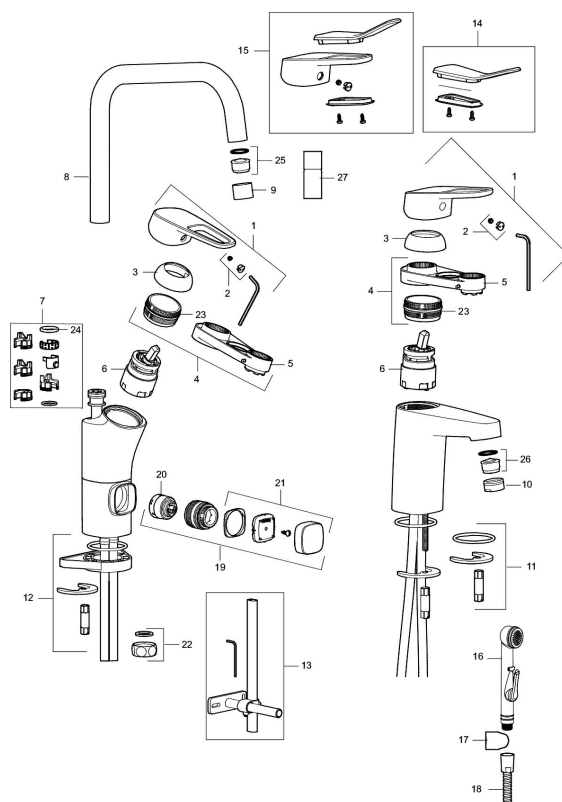

SILJAN kjøkkenbatteri

Artikkelnummer: 83016000

Utførende: Krom, Eco Plus, ansl. 10 mm spiss

Flow 3 bar: 7.7 l/m

- Mykstengende
- Kaldstart
- Eco Flow (energi- og vannbesparende strålesamler)
- Vannmengdebegrenser og temperatursperre
- Svingbar tut sperre 60°, 85°, 110° eller 360°
- Avstengning for maskin Kv, omstillbar til Vv
- For hull i benk Ø34-37 mm
- Fleksible Soft PEX®-rør med 3/8" mutter
- Ecoplus: Fjærbelastet spak over halv mengde

NR.	FMM-NR	NRF	BESKRIVELSE
12	39142800	4303916	Monteringstilbehør for kjøkkenbatteri
13	39147000	4303875	Stabiliseringssats
14	35974009	4304762	Care-sett
15	58504000		Care-spak, komplett
16	S600206	4305294	Selvtstengende hånddusj, krom
17	34093000	4304551	Hånddusjholder
18	S600207		Høytrykkslange, lengde 1,5 m, krom
19	59291000	4304107	Avstengningsventil komplett
20	59271000	4305716	Innsats for maskinavstengning
21	58281000	4304105	Vrider/ratt, krom
22	29651501	4306121	Kappe G1/2 med pakning
23	29390000		Innsatsmutter
24	37801550		O-ring (15,54 x 2,62), 2-pakk
25	29102290		Innsats strålesamler 7-9 l/min ved 3 bar
25	29102890		Innsats strålesamler 10-13 l/min ved 3 bar, f/Eco Plus
26	29102910		Innsats strålesamler 5,5-6,5 l/min ved 3 bar
26	29102710		Innsats strålesamler 9-11 l/min ved 3 bar, f/Eco Plus
26	29100500		Innsats strålesamler 5 l/min ved 2-6 bar, Eco
26	S600072	4305261	Innsats strålesamler 3 l/min ved 2-6 bar
27	29285009	4304754	Leddbar strålesamler M22 innv. 7-9 l/min ved 3 bar