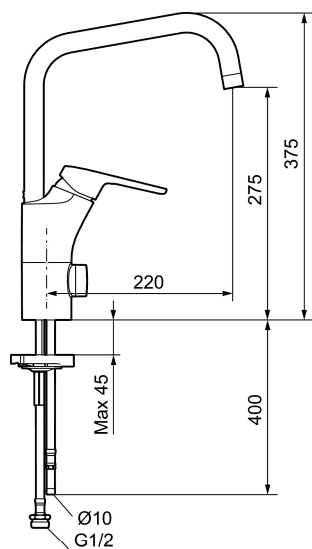

SILJAN kjøkkenbatteri

Artikkelnummer: 83016000

Utførende: Krom, Eco Plus, ansl. 10 mm spiss

Flow 3 bar: 7.7 l/m

- Mykstengende
- Kaldstart
- Eco Flow (energi- og vannbesparende strålesamler)
- Vannmengdebegrenser og temperatursperre
- Svingbar tut sperre 60°, 85°, 110° eller 360°
- Avstengning for maskin Kv, omstillbar til Vv
- For hull i benk Ø34-37 mm
- Fleksible Soft PEX®-rør med 3/8" mutter
- Ecoplus: Fjærbelastet spak over halv mengde