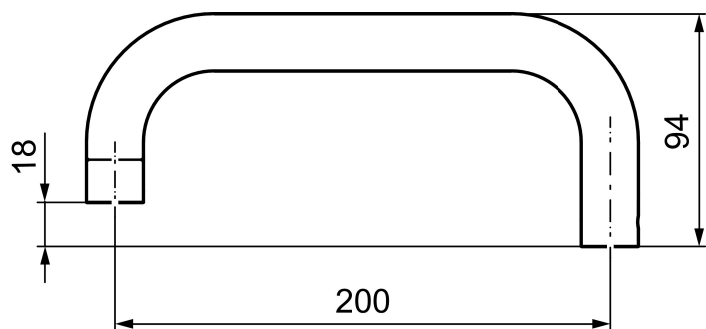

## Utløpstut, Tronic

Artikkelnummer: 58672000

Utførende: Krom, 200 mm

- Fast
- For FM Mattsson Tronic veggbatteri

**Garantivilkår**

Alle blandedbatterier og alt tilbehør fra FM Mattsson konstrueres og produseres i henhold til gjeldende EU-standarder. Produktene testes grundig i vår fabrikk før de leveres ut til kundene. Vi ber deg om å lese og følge nøye bruks- og vedlikeholdsinstruksjonene som følger med produktet. Korrekt installasjon, vedlikehold og bruk garanterer langvarig holdbarhet for produktet.