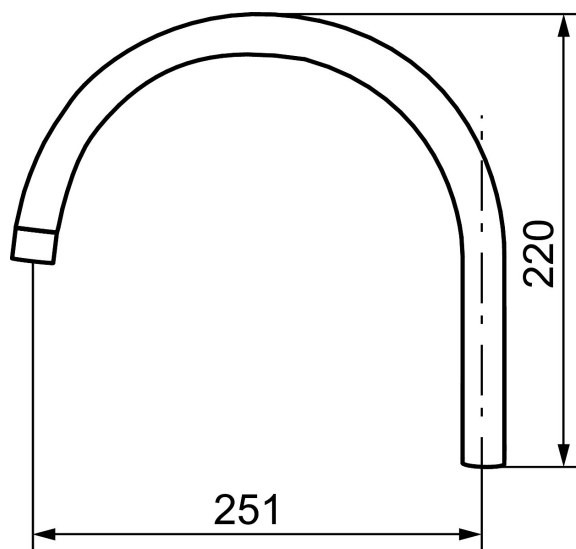

Utløpstut, 9000E II

Artikkelnummer: 58600000

NRF: 4303924

Utførende: Krom

Flow 3 bar: 10.0 l/m

- Svingbar
- Eco Flow (energi- og vannbesparende strålesamler)
- For FMM kjøkkenbatteri 9000E II

Garantivilkår

Alle blandedbatterier og alt tilbehør fra FM Mattsson konstrueres og produseres i henhold til gjeldende EU-standarder. Produktene testes grundig i vår fabrikk før de leveres ut til kundene. Vi ber deg om å lese og følge nøye bruks- og vedlikeholdsinstruksjonene som følger med produktet. Korrekt installasjon, vedlikehold og bruk garanterer langvarig holdbarhet for produktet.