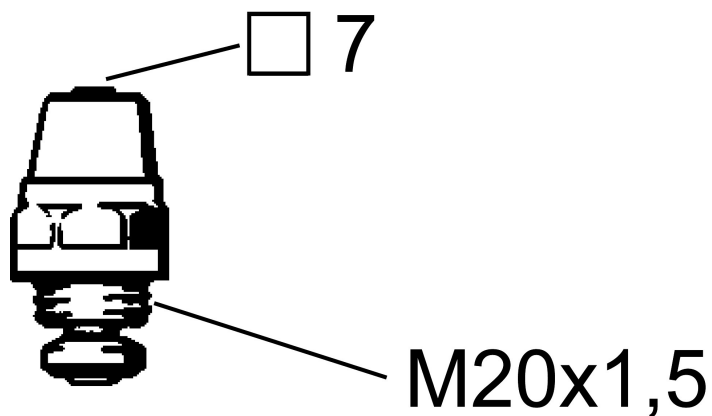

Kranoverdel for løs nøkkel

Artikkelnummer: 35131500

NRF: 4305546

Utførende: Kv, blå merket

- Med kjegle
- Til FM Mattsson tappe- og utekraner
- FMM 2022, 4282 og 4285
- For 7 mm nøkkel
- Utv. M20x1,5

Garantivilkår