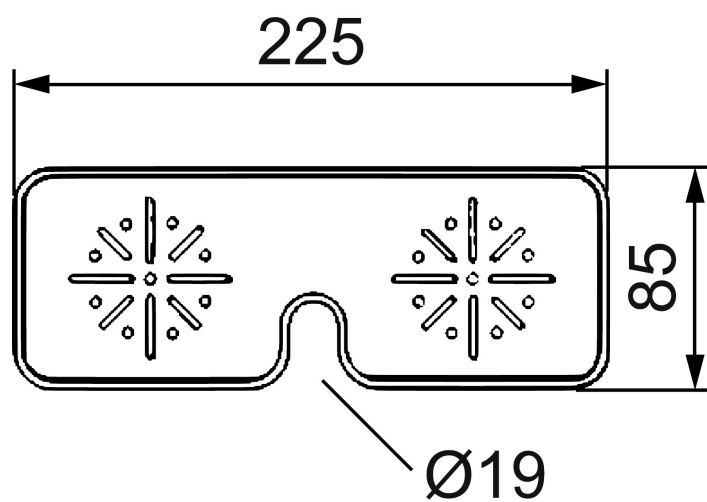

## Såpeskål, Sarona

Artikkelnummer: 34160007

NRF: 4304523

Utførende: Transparent

- Til dusjgarnityr FMM 3420 og 3421

**Garantivilkår**

Alle blandedbatterier og alt tilbehør fra FM Mattsson konstrueres og produseres i henhold til gjeldende EU-standarder. Produktene testes grundig i vår fabrikk før de leveres ut til kundene. Vi ber deg om å lese og følge nøye bruks- og vedlikeholdsinstruksjonene som følger med produktet. Korrekt installasjon, vedlikehold og bruk garanterer langvarig holdbarhet for produktet.